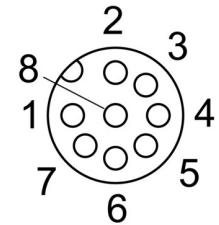

Câble codeur NEBM-M12G8-E-7-LE8

Code article :1451589

FESTO

Fiche technique

Caractéristique	Valeur
Désignation du câble	Sans porte-étiquette
Raccord électrique 1, fonction	Côté appareils de terrain
Raccord électrique 1, conception	ronde
Raccord électrique 1, type de raccord	Connecteur femelle
Raccord électrique 1, départ de câble	droit
Raccord électrique 1, connectique	M12x1 codage A selon EN 61076-2-101
Raccord électrique 1, nombre de pôles/fils	8
Raccord électrique 1, pôles/fils connectés	8
Raccord électrique 1, schéma de câblage	00992265
Raccord électrique 2, fonction	Côté commande
Raccord électrique 2, type de connexion	Câble
Raccord électrique 2, technologie de raccordement	extrémité nue
Raccord électrique 2, nombre de pôles/fils	8
Raccord électrique 2, pôles/fils connectés	8
Plage de tension de service CC	0 V ... 30 V
Tension de service nominale CC	24 V
Plage de tension de service CA	0 V ... 30 V
Tension de service nominale CA	24 V
Longueur de câble	7 m
Caractéristiques des câbles	Compatibilité avec les chaînes porte-câbles
Rayon de courbure, câblage mobile	≥68 mm
Diamètre de câble	6.8 mm
Composition du câble	4 x 2 x 0,14 mm ² blindé
Section nominale du fil	0.14 mm ²
Extrémités de fils	Cosse
Degré de protection	IP65
Note sur le degré de protection	à l'état monté
Température ambiante	-40 °C ... 80 °C
Température ambiante en cas de pose mobile du câble	-5 °C ... 80 °C
Marquage CE (voir la déclaration de conformité)	Selon la directive européenne RoHS
Conformité PWIS	VDMA24364-B2-L
Note sur le matériau	Conforme à RoHS
Matériau de gaine du câble	TPE-U(PUR)

Caractéristique	Valeur
Couleur de gaine de câble	Gris